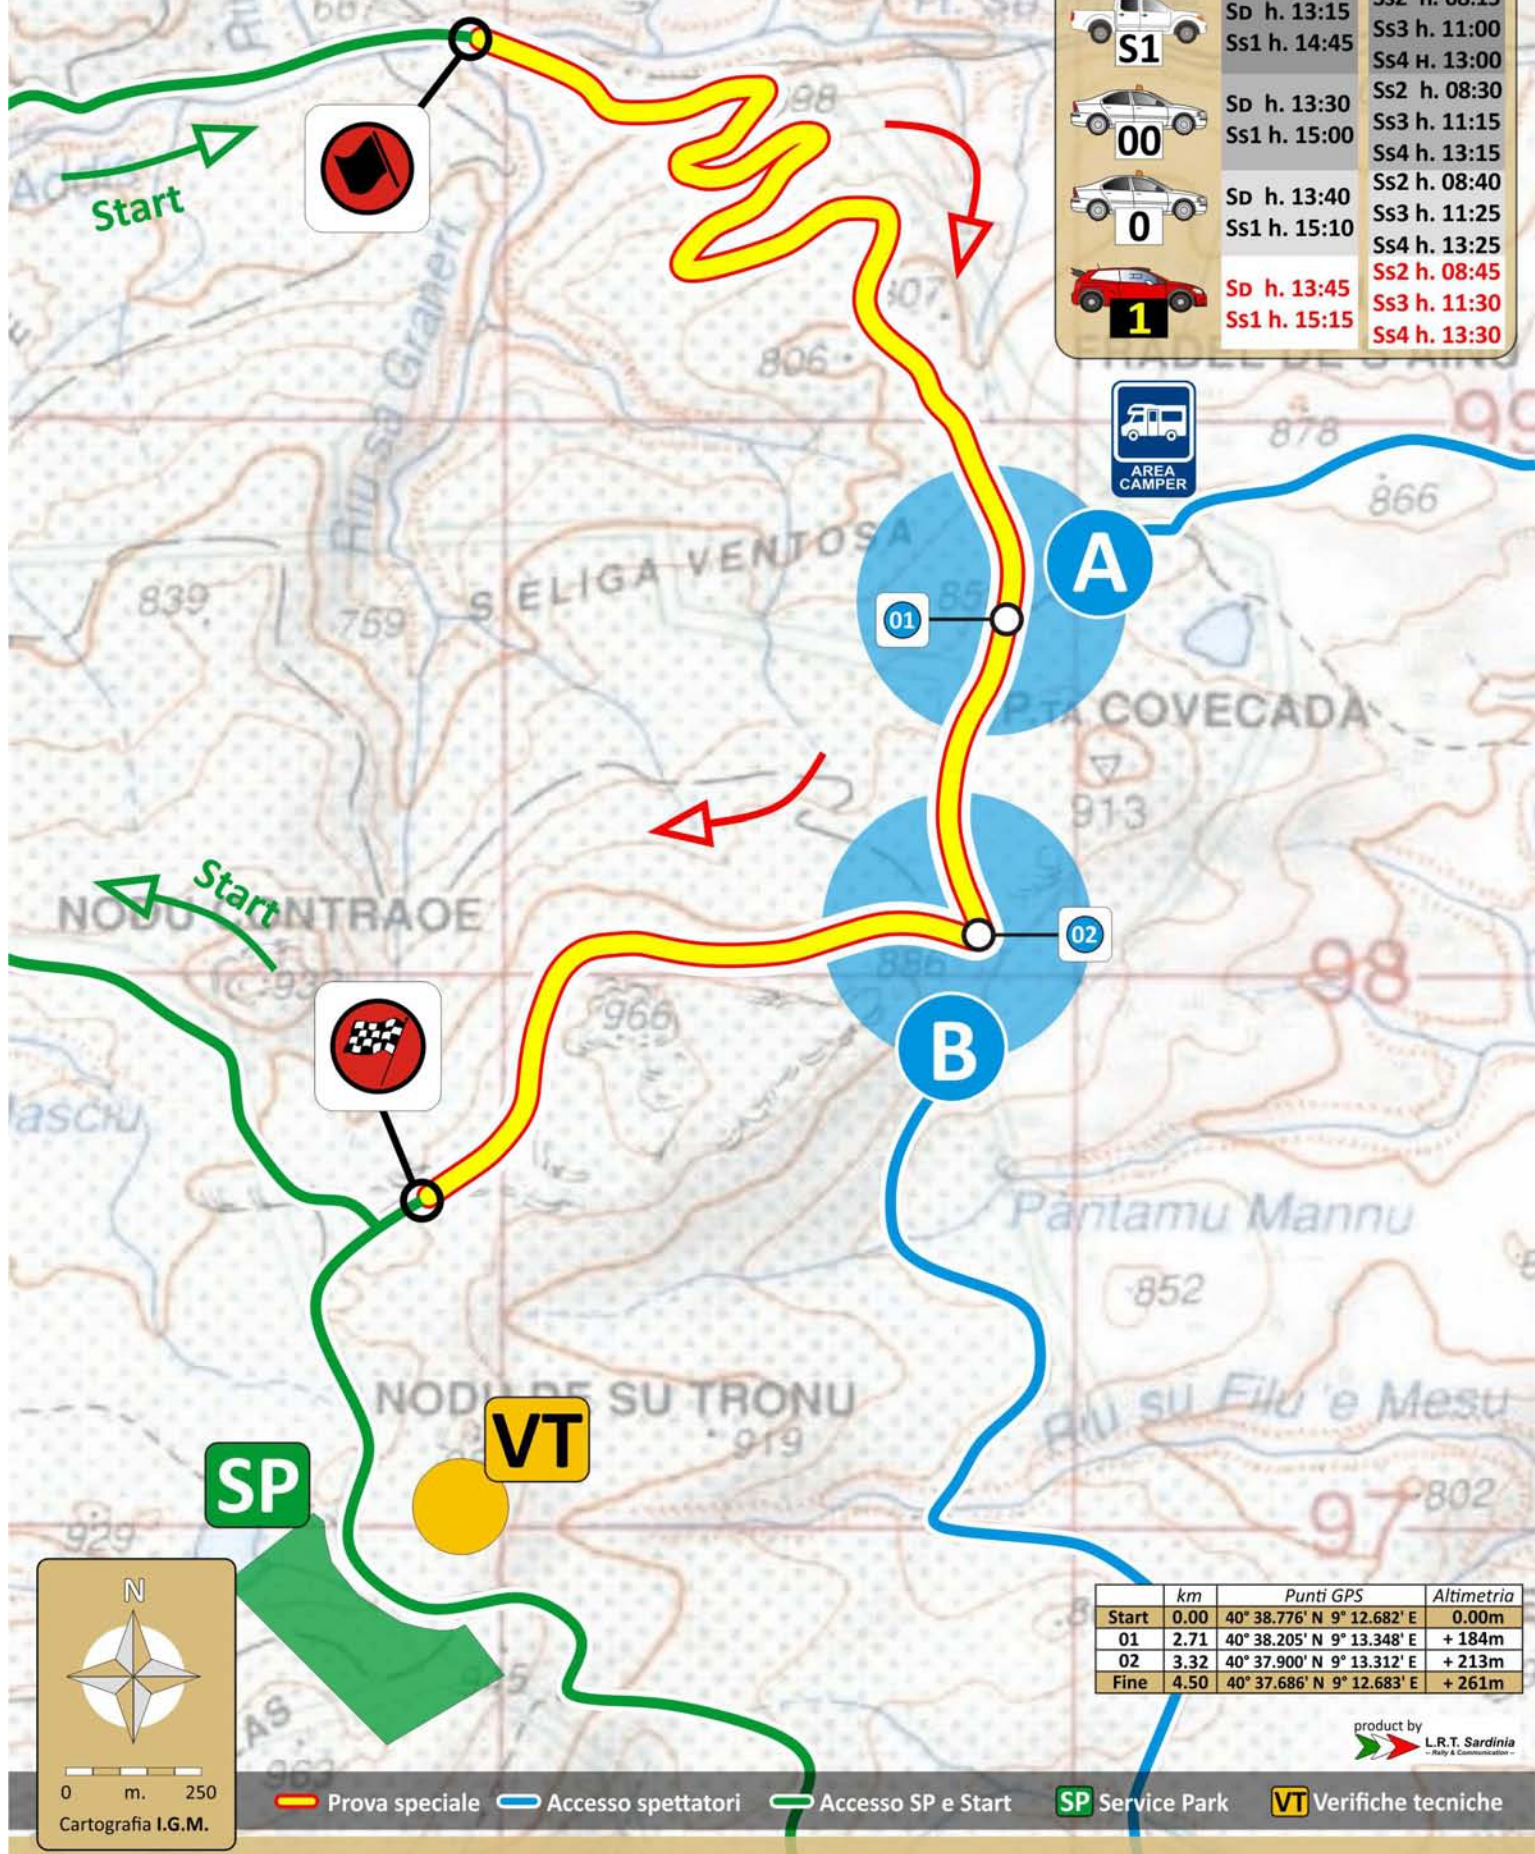

1° Trofeo Giuseppe Marroni

CRONOSCALTA SU TERRA - Tandalò 3/4 Dicembre 2016

Orario indicativo partenza vetture ufficiali

DAY 1 DAY 2

Sd h. 13:15
Ss1 h. 14:45

Sd h. 13:30
Ss1 h. 15:00

Sd h. 13:40
Ss1 h. 15:10

Sd h. 13:45
Ss1 h. 15:15

Ss2 h. 08:15
Ss3 h. 11:00
Ss4 h. 13:00

Ss2 h. 08:30
Ss3 h. 11:15
Ss4 h. 13:15

Ss2 h. 08:40
Ss3 h. 11:25
Ss4 h. 13:25

Ss2 h. 08:45
Ss3 h. 11:30
Ss4 h. 13:30

	km	Punti GPS	Altimetria
Start	0.00	40° 38.776' N 9° 12.682' E	0.00m
01	2.71	40° 38.205' N 9° 13.348' E	+ 184m
02	3.32	40° 37.900' N 9° 13.312' E	+ 213m
Fine	4.50	40° 37.686' N 9° 12.683' E	+ 261m